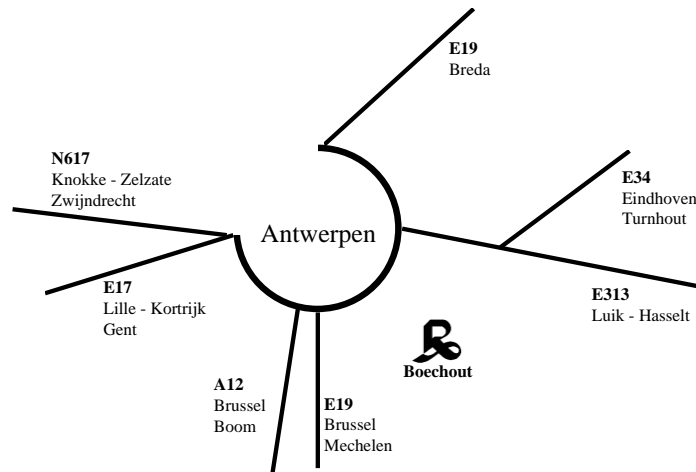

How to get to "Reynders Pharmaceutical Labels" in Boechout?

Route n° 1

via the E17 : Lille (Rijsel) - Kortrijk - Gent - Antwerpen
via the E40 : Oostende - Brugge - Gent, joining the E17
via the N617 : Knokke - Zelzate - Zwijndrecht, joining the E17

Route n° 2

via the A12 : Brussel - Boom - Antwerpen

Route n° 3

via the E19 : Brussel - Mechelen - Antwerpen

Route n° 4

via the E313 : Luik - Hasselt - Antwerpen
via the E314 : Geleen - Lummen, joining the E313
via the E34 : Aachen - Eindhoven - Turnhout, joining the E313

Route n° 5

via de E19 : Breda - Antwerpen

Please let us know which route you prefer and we'll send you a detailed description.

Reynders _ Pharmaceutical Labels nv

Nijverheidsstraat 15
B- 2530 Boechout [Belgium]
T +32 3 454 24 28
F +32 3 454 17 12
pharma@reynders.com