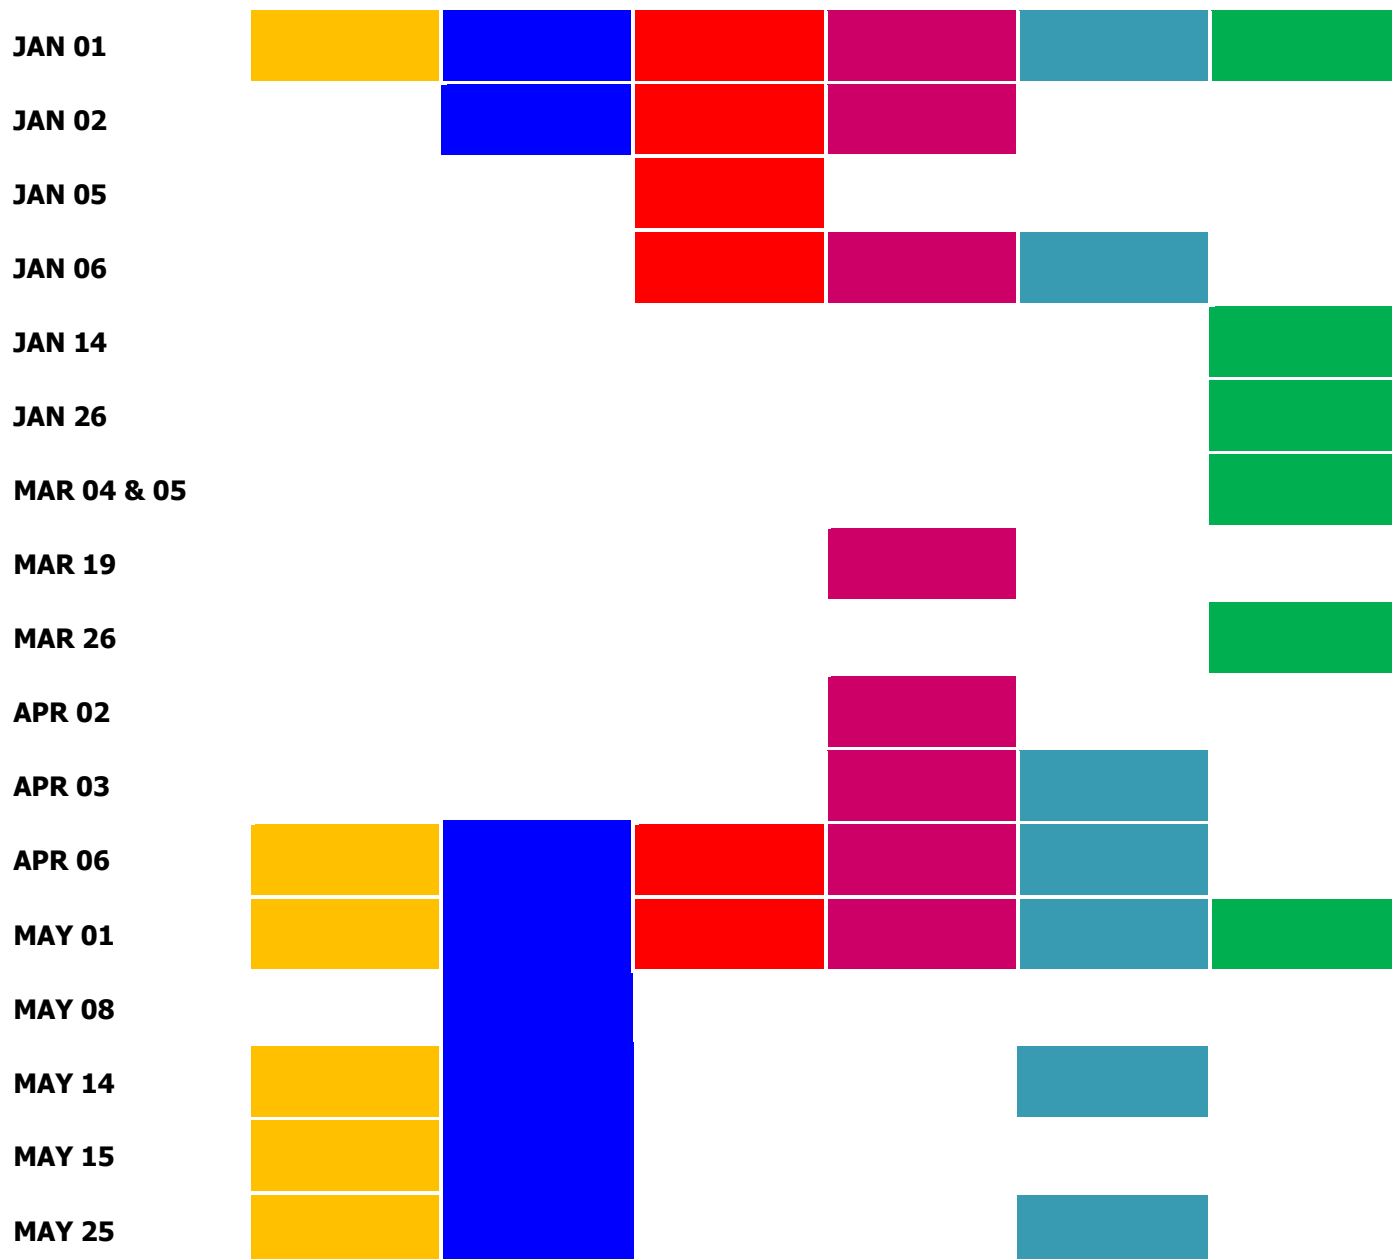

Closing days for 2026

Our offices will be closed on the following days | Onze kantoren zijn gesloten op de volgende dagen
 Nos bureaux seront fermés les jours suivants | Unsere Büros sind an den folgenden Tagen geschlossen.
 Nasze biura będą zamknięte w kolejne dni | Nuestras oficinas estarán cerradas estos días.

JUN 04

JUN 05

JUL 06 & 07

JUL 13 & 14

JUL 21

AUG 15

AUG 28

SEP 04

OCT 02

OCT 12

OCT 20

NOV 01

NOV 02

NOV 09

NOV 11

DEC 03

DEC 03

DEC 08

DEC 24

DEC 25

DEC 30

DEC 31