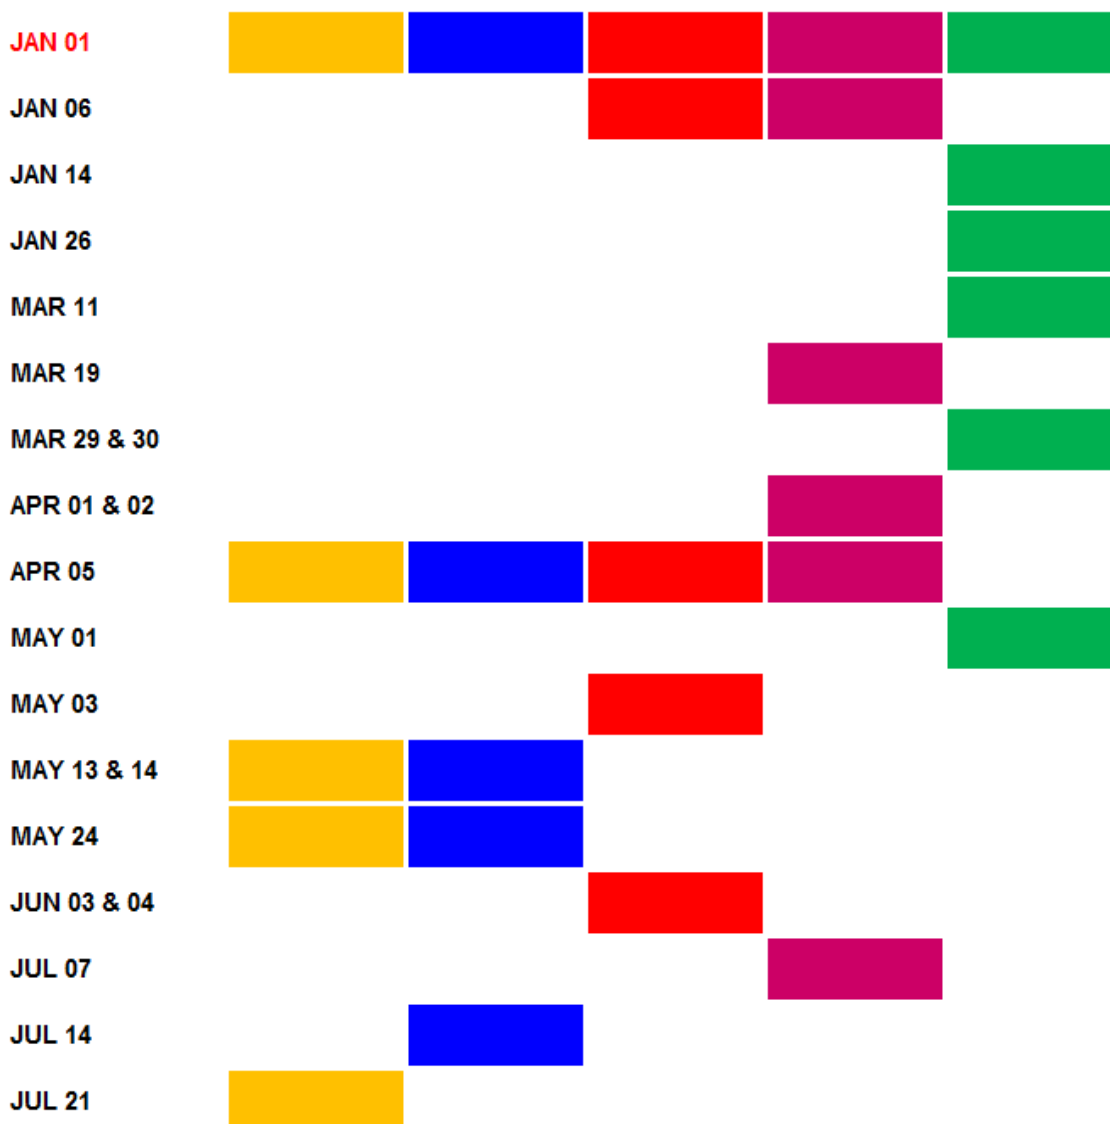

Closing days for 2021 _ 1

Our offices will be closed on the following days | Onze kantoren zijn gesloten op de volgende dagen
 Nos bureaux seront fermés les jours suivants | Unsere Büros sind an den folgenden Tagen geschlossen.
 Nasze biura będą zamknięte w kolejne dni | Nuestras oficinas estarán cerradas estos días.